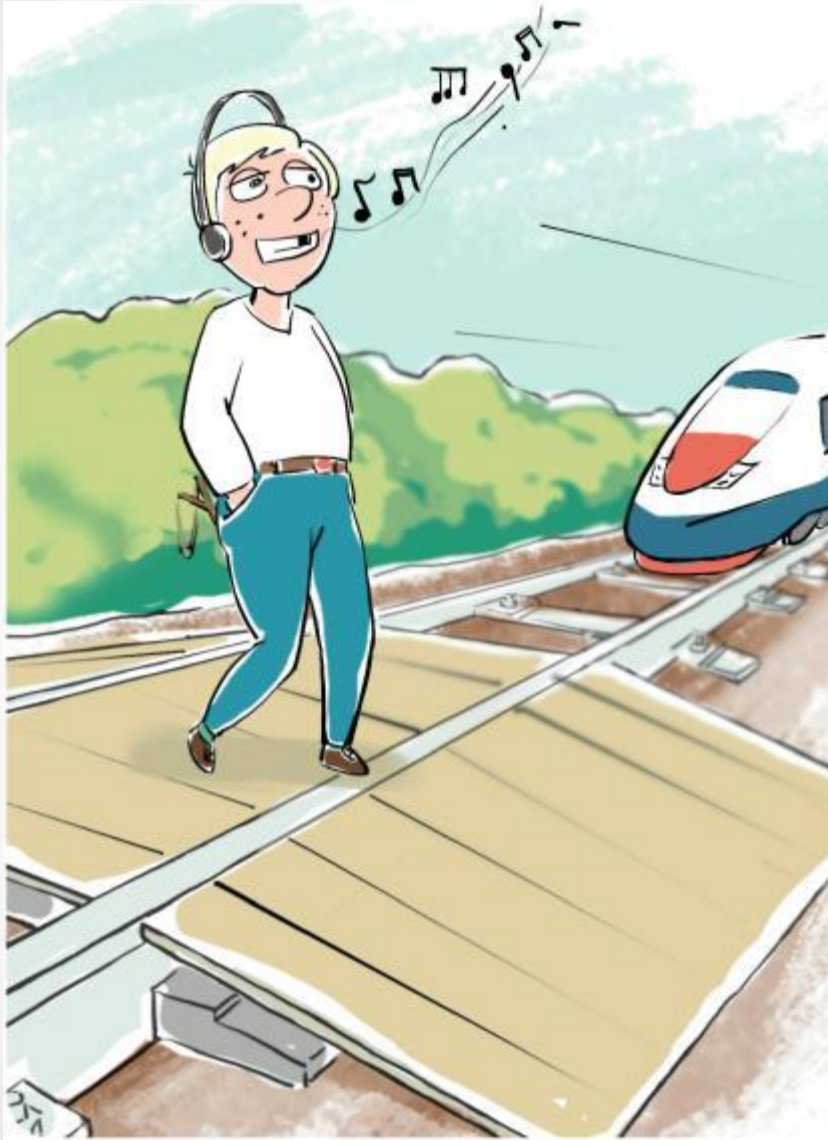

ПРАВИЛА
БЕЗОПАСНОГО
ПОВЕДЕНИЯ
ДЕТЕЙ НА
ЖЕЛЕЗНО-
ДОРОЖНОМ
ТРАНСПОРТЕ

**Переходи
железнодорожные пути
только по пешеходным
переходам, мостам и
тоннелям!**

При переходе через железнодорожные пути по пешеходному переходу, расположенному в одном уровне с железнодорожными путями:

- убедись, что в зоне видимости нет движущегося поезда!
- внимательно следи за световыми и звуковыми сигналами, подаваемыми техническими средствами или работниками железнодорожного транспорта!

**Не используй
наушники и
мобильные
телефоны при
переходе через
железнодорожные
пути!**

**Не переходи
железнодорожны
е пути на
красный свет
светофора!**

**Не пытайся
проникнуть
на пассажирскую
платформу и ж.д.
пути в
неустановленном
месте!**

**Не ходи
по железнодорожным
путям!**

**Не подлезай под
пассажирскими
платформами и
железнодорожным
подвижным
составом! Не
перелезай через
автосцепные
устройства между
вагонами!**

Не заходи за линию безопасности у края пассажирской платформы!

**Не бегай по
пассажирской
платформе рядом с
прибывающим или
отправляющимся
поездом! Не
 устраивай
различные
подвижные игры!**

**Не прыгай с
пассажирской
платформы на
железнодорожные
пути!**